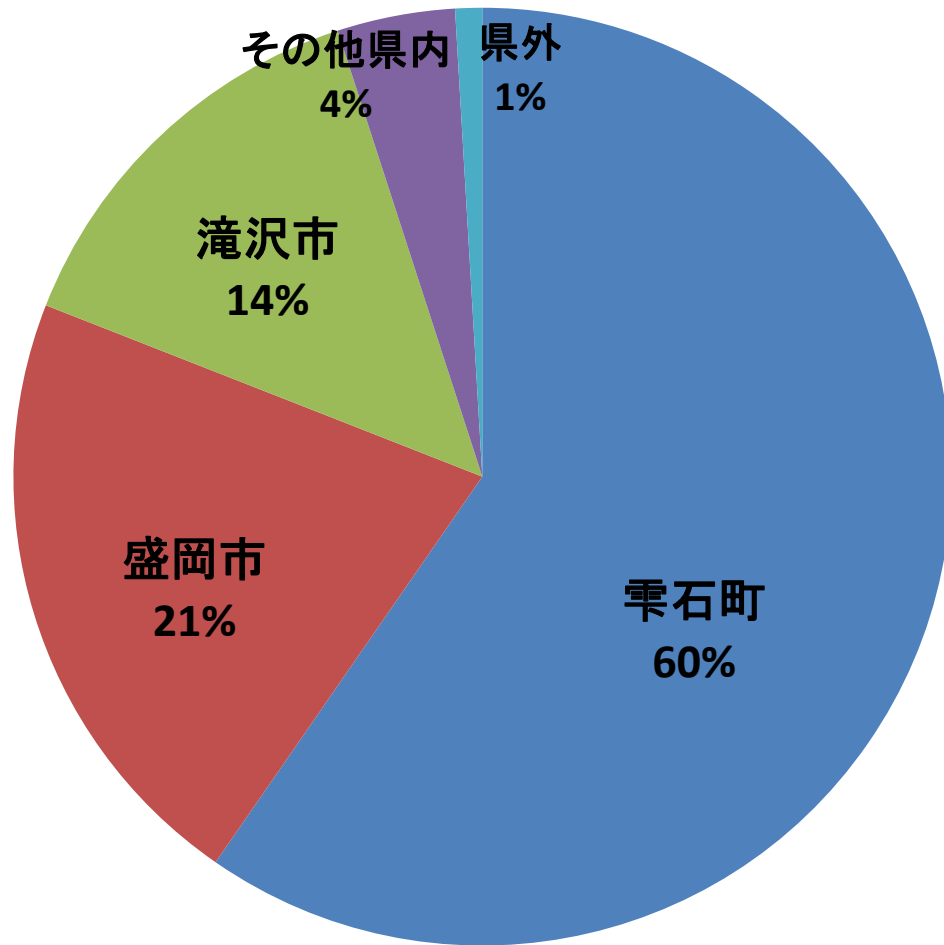

外来患者地域別割合

＜平成30年度外来患者数＞

雫石町	17,661
盛岡市	6,315
滝沢市	4,162
その他県内	1,204
県外	275